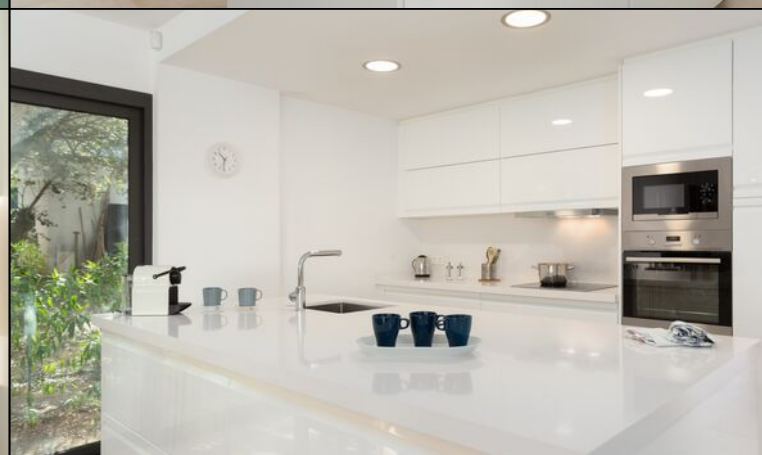

White villages (Tamariu - LLafranc - Calella de Palafrugell)

Feriehuset

Husnummer 10970

8 Personer

1 Mulige ekstra opredninger

4 Soveværelser i alt

4 Dobbeltværelser

4 Enkeltsejge

2 Dobbeltsejge

3 Badeværelser

2 Badeværelser ensuite