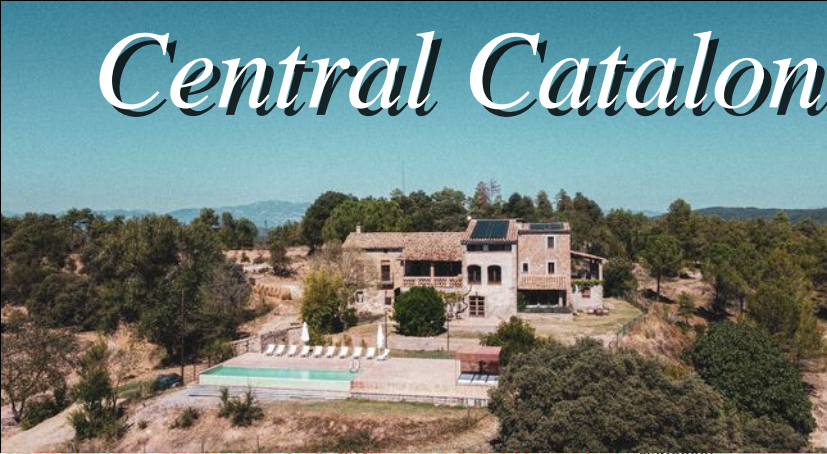

Central Catalonien & Solsonés